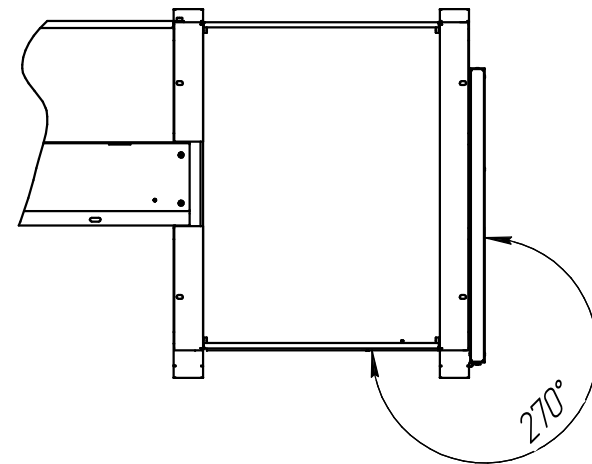

Вид сверху. Столешница условно не показана.
Дверца в открытом положении.

1. Покрытие металлокаркаса: ПЭП серая муар RAL 9006.
2. Цвет столешницы - светло серый.

СТ150-80.000.000 ГЧ						
Изм.	Лист	№ докум.	Подп.	Дата	Стол 1500x800 с правой РЭК тумбой 14U	Лит.
Разраб.					Габаритный чертёж	Масса
Проб.						58
Т.контр.						Масштаб
						1:10
Н.контр.						Лист
Утв.						Листов
						1