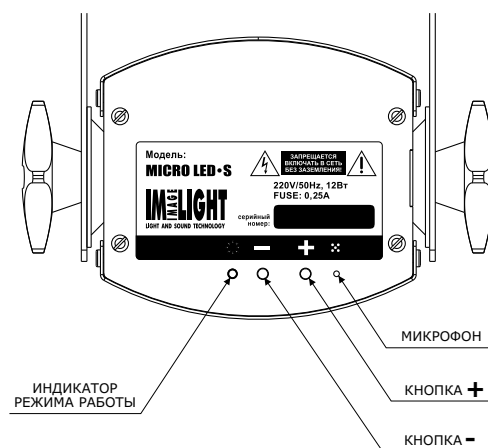

Все установки запоминаются во внутренней энергонезависимой памяти модуля управления.

Технические характеристики

Напряжение питания	220В/50Гц +/-10%
Потребляемая мощность	не более 12Вт
Число и тип используемых светодиодов	синий - 18шт. красный - 12шт. зелёный - 12 шт. жёлтый - 9шт.
Кол-во сцен в программе	16
Расчётный срок службы	не менее 30 000 ч.
Угол раскрытия луча	25°
Вес, кг	1,9

ПАНЕЛЬ УПРАВЛЕНИЯ И ИНДИКАЦИИ

Индикация режимов работы

Индикатор мигает в такт звукового сигнала.	Прибор работает в режиме звуковой анимации.
Индикатор постоянно светится	Прибор работает в автоматическом режиме.
Индикатор мигает в размеренном темпе	Прибор работает в режиме настройки скорости.