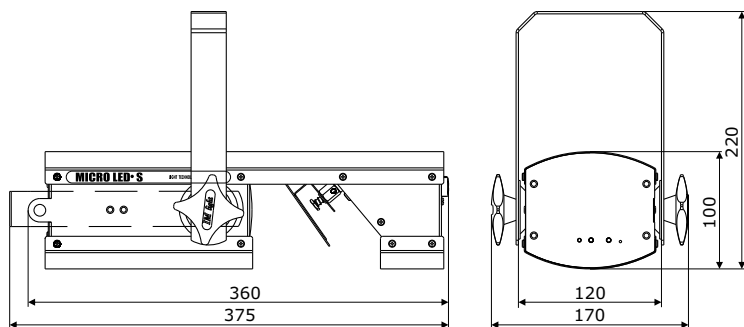

Все установки запоминаются во внутренней энергонезависимой памяти модуля управления.

Технические характеристики

Напряжение питания	220В/50Гц +/-10%
Потребляемая мощность	не более 12Вт
Число и тип используемых светодиодов	синий - 18шт. красный - 12шт. зелёный - 12 шт. жёлтый - 9шт.
Кол-во сцен в программе	16
Расчётный срок службы	не менее 30 000 ч.
Угол раскрытия луча	25°
Вес, кг	1,9